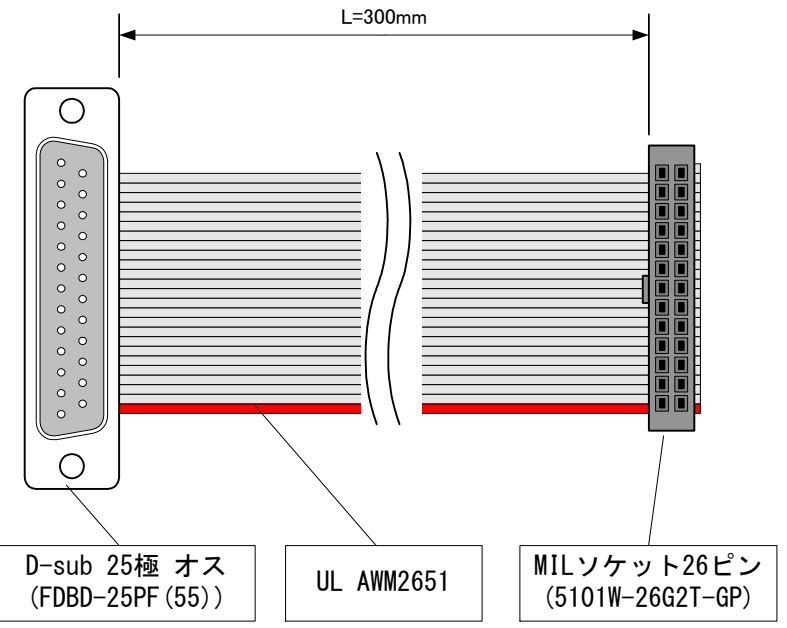

8 7 6 5 4 3 2 1

H
G
F
E
D
C
B
A

D-sub 25極オス		HIF3BA-26D-2.54R 相当品
1	⇔	1
2	⇔	2
3	⇔	3
4	⇔	4
5	⇔	5
6	⇔	6
7	⇔	7
8	⇔	8
9	⇔	9
10	⇔	10
11	⇔	11
12	⇔	12
13	⇔	13
14	⇔	14
15	⇔	15
16	⇔	16
17	⇔	17
18	⇔	18
19	⇔	19
20	⇔	20
21	⇔	21
22	⇔	22
23	⇔	23
24	⇔	24
25	⇔	25
		26

版	年月日	事項	図名			
			Dサブ25オス-MILソケット26極変換ケーブルL=300			
材質	仕上	尺度	設計製図	査閲	承認	図番
		1:1				WCO-DP25MS26-300
テクノウェーブ株式会社						

8 7 6 5 4 3 2 1

H
G
F
E
D
C
B
A