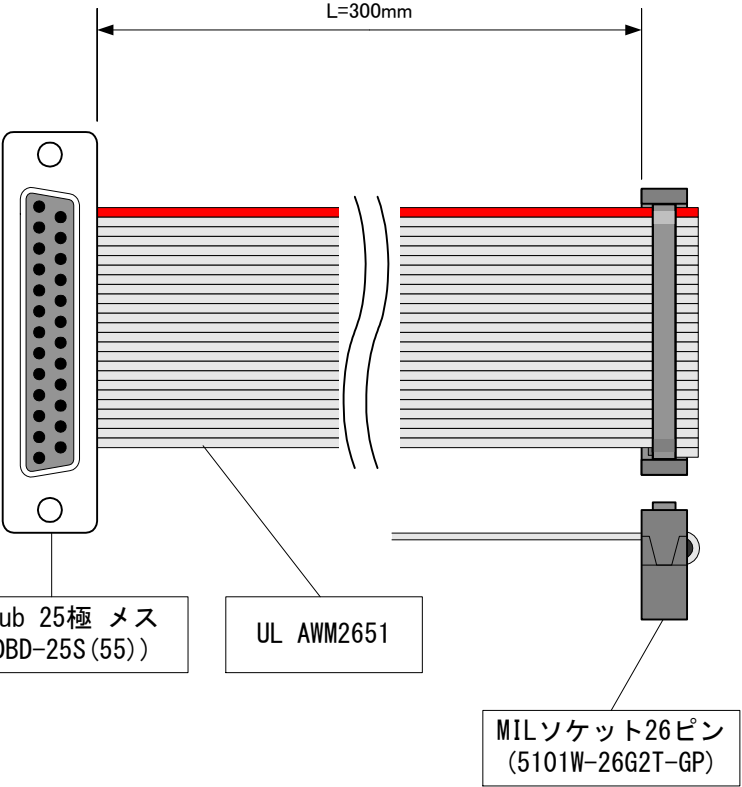

8 7 6 5 4 3 2 1

H
G
F
E
D
C
B
A

D-sub 25極メス		HIF3BA-26D-2.54R 相当品
1	↔	1
2	↔	2
3	↔	3
4	↔	4
5	↔	5
6	↔	6
7	↔	7
8	↔	8
9	↔	9
10	↔	10
11	↔	11
12	↔	12
13	↔	13
14	↔	14
15	↔	15
16	↔	16
17	↔	17
18	↔	18
19	↔	19
20	↔	20
21	↔	21
22	↔	22
23	↔	23
24	↔	24
25	↔	25
		26

H
G
F
E
D
C
B
A

版	年月日	事項		図名	Dサブ25メス-MILソケット26極変換ケーブルL=300			
					設計製図	査閲	承認	図番
材質	仕上	尺度			WCO-DS25MS26-300			
		1:1		テクノウェーブ株式会社				

8 7 6 5 4 3 2 1