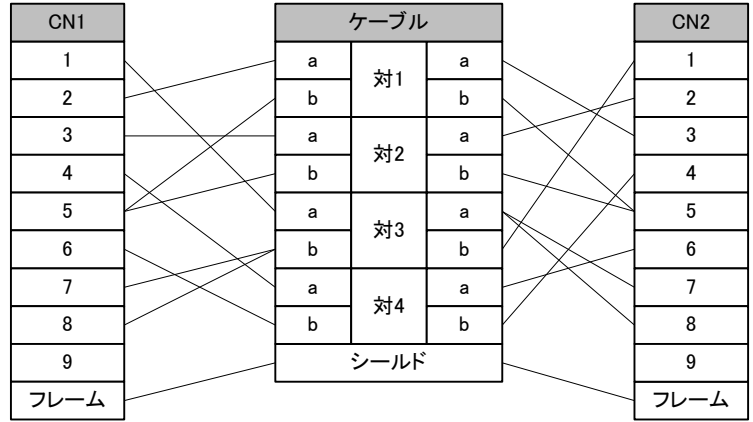

#4-40

D-sub モールド  
9極 メス 黒

UL AWM20276  
黒

D-sub モールド  
9極 メス 黒

版	年月日	事項		図名	D-sub9メス-メスクロスケーブル			
材質		仕上	尺度	設計製図	査閲	承認	図番	WCO-DS9DS9X-2000
			1:1					テクノウェーブ株式会社